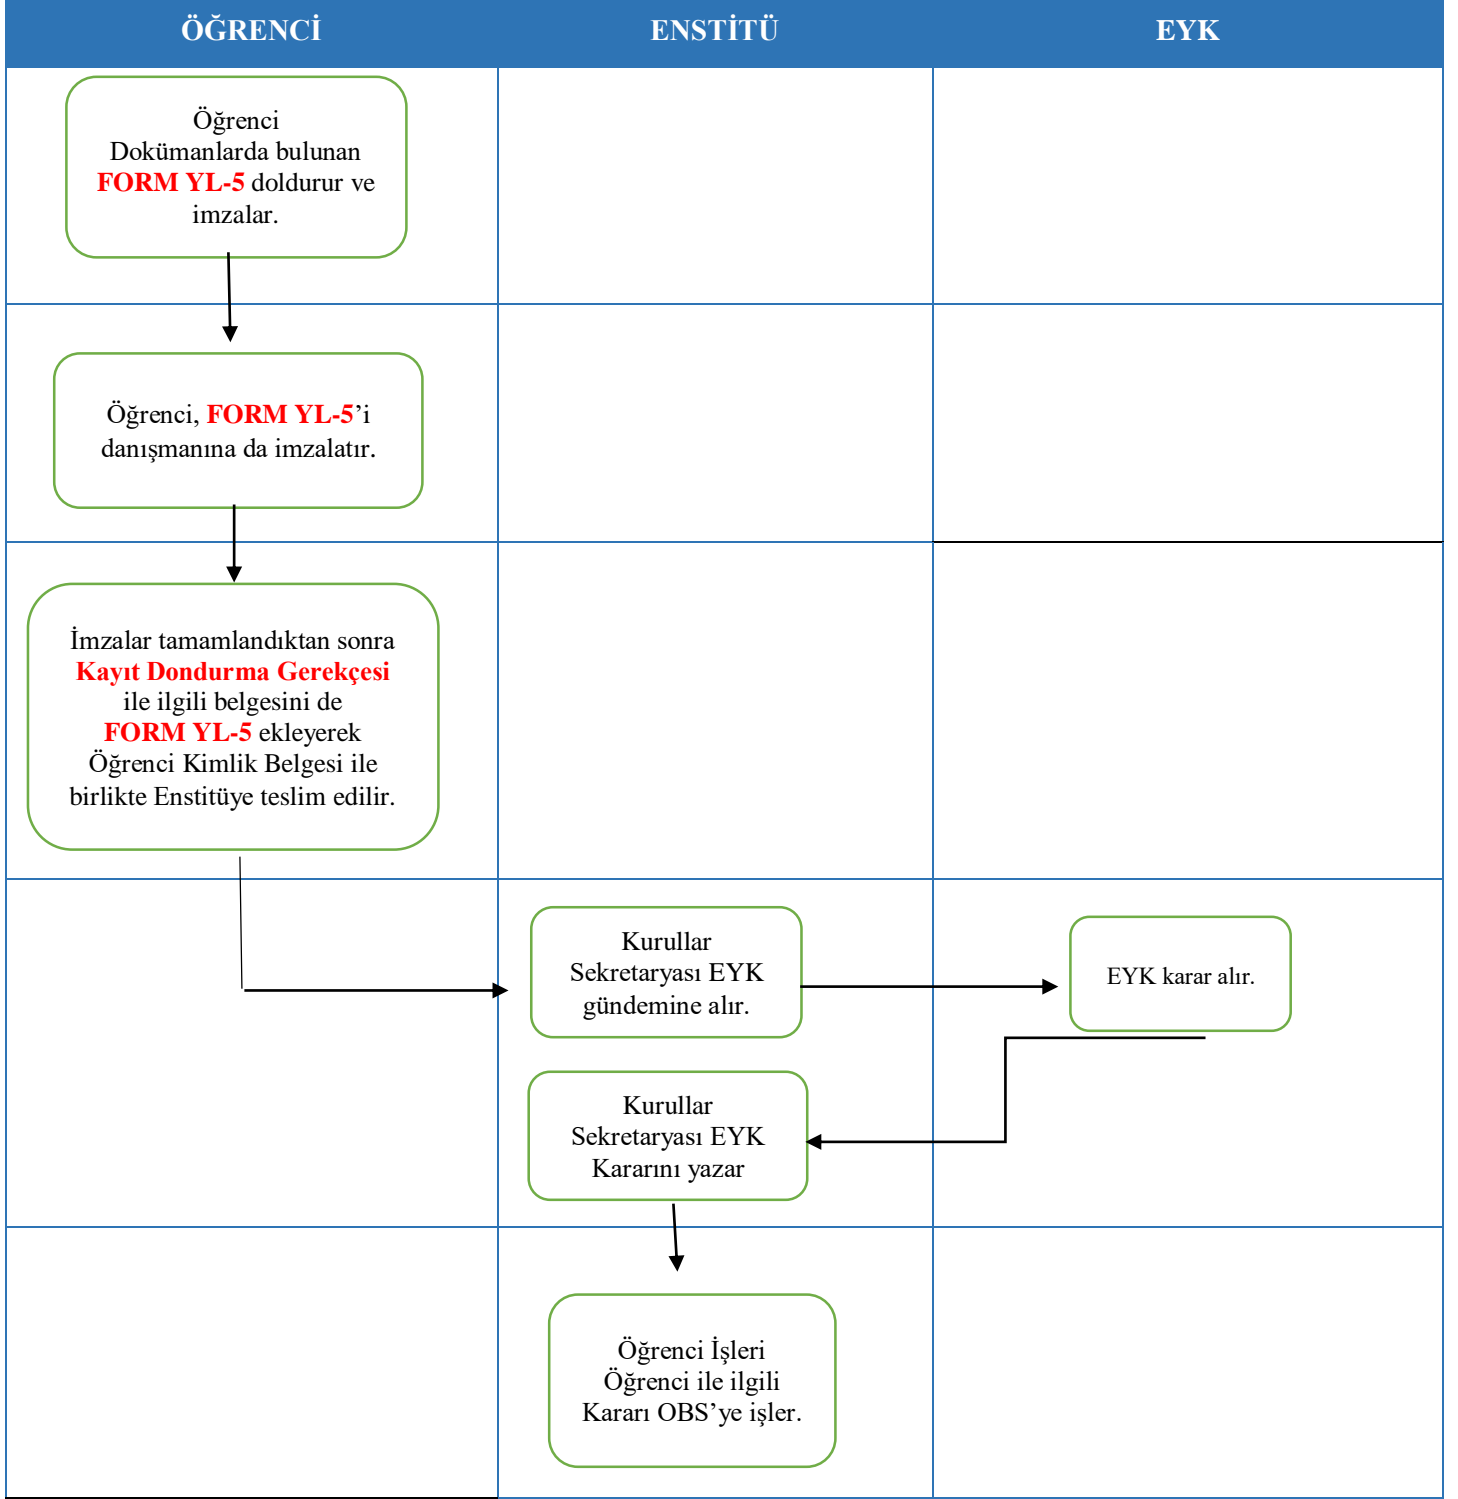

### İş Akışı Adımları

Hazırlayan	Kontrol	Onay
Öğrenci İşleri	Enstitü Sekreteri	Enstitü Müdür Yardımcısı